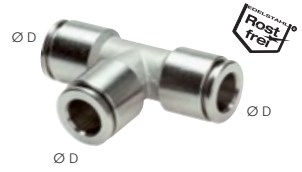

T-Steckverbindungen ES

Typ	D	Typ	D
IQST 40 ES	4	IQST 100 ES	10
IQST 60 ES	6	IQST 120 ES	12
IQST 80 ES	8	IQST 160 ES	16