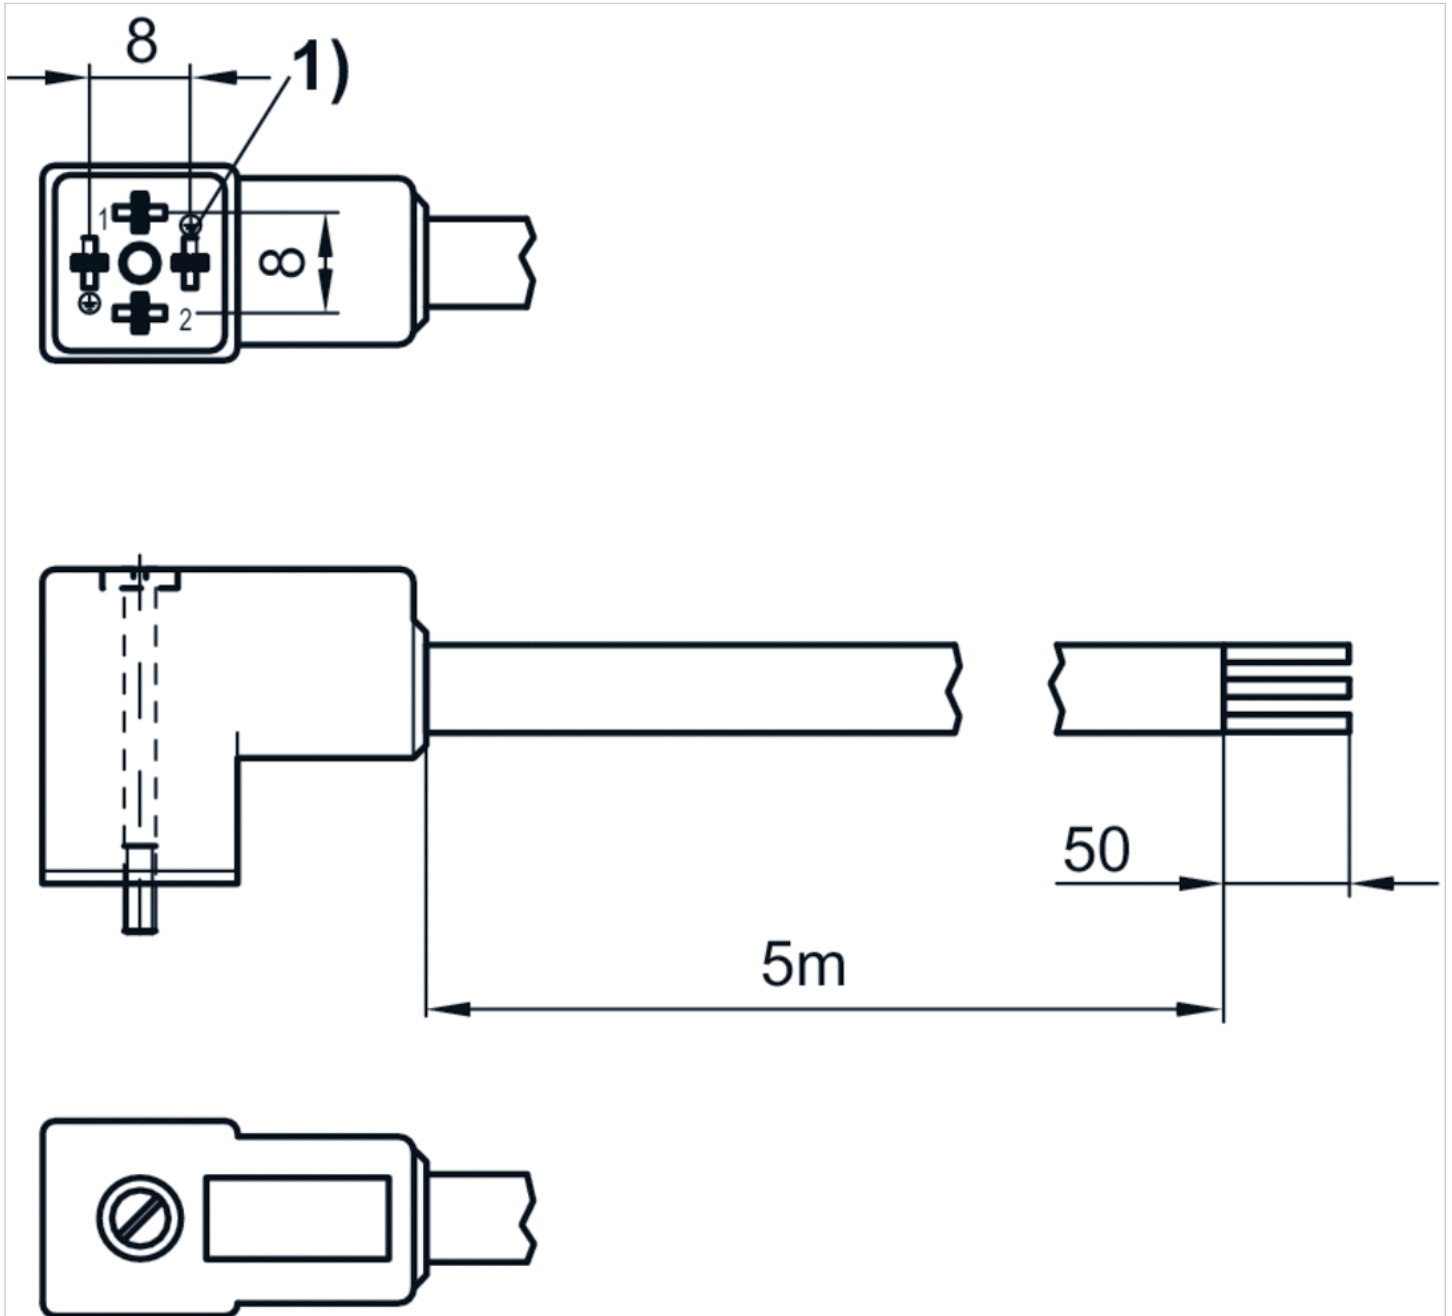

Abmessungen

Abmessungen

1) Kodierstift