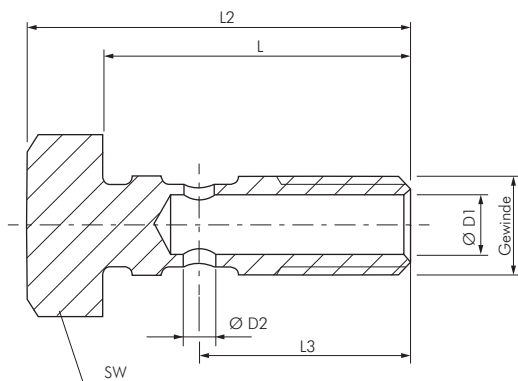

Dokumentation

Hohlschrauben 1-fach ***- Typ VT ... ES -***

1. Inhalt

1. Inhaltsverzeichnis	1
2. Artikelnummern und technische Daten	1
3. Abmessungen	2

2. Artikelnummern und technische Daten

Hohlschrauben 1-fach

Lieferumfang: Inklusive 2 Dichtringe aus PTFE

Typ	Gewinde	L	SW
1.4571	M 5	16	8
VT 51/16 ES	M 5	16	8
VT 181/24 ES	G 1/8"	24	14
VT 141/25 ES	G 1/4"	25	17
VT 381/26 ES	G 3/8"	26	22

3. Abmessungen

Typ	Gewinde	L	L2	L3	Ø D1	Ø D2	SW
1.4571	M 5	16	20	11,00	3	1,6	8
VT 51/16 ES	M 5	16	20	11,00	3	1,6	8
VT 181/24 ES	G 1/8"	24	28	17,00	5	4,0	14
VT 141/25 ES	G 1/4"	25	29	17,25	7	4,0	17
VT 381/26 ES	G 3/8"	26	31	17,80	10	5,0	22