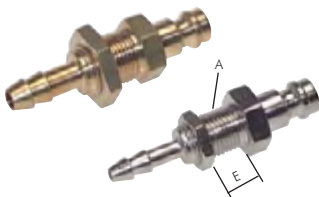

Typ	Typ	Typ	Typ Stahl	Gewinde
Messing	MS vernickelt	Edelstahl	gehärtet, vernickelt	innen
KSGi M6 NW5	---	---	---	M 6
KSGi M8 NW5	---	---	---	M 8
KSGi 18 NW5	KSGi 18 NW5 MSV	KSGi 18 NW5 ES	KSGi 18 NW5 ST	G 1/8"
KSGi 14 NW5	KSGi 14 NW5 MSV	KSGi 14 NW5 ES	KSGi 14 NW5 ST	G 1/4"
KSGi 38 NW5	KSGi 38 NW5 MSV	KSGi 38 NW5 ES	KSGi 38 NW5 ST	G 3/8"

Kupplungsstecker mit Schlauchtülle

NW 5

Hinweis: Unverwechselbare Stecker passen auch in uncodierte Kupplungsdosen

Optional: Körper aus 1.4404 -ES4A, mit Ventil für beidseitige Absperrung -BA, rote Farbmarkierung -RO, grüne Farbmarkierung -GR, blaue Farbmarkierung -BL, schwarze Farbmarkierung -SCH

Typ	Typ	Typ	Typ	Schlauch Ø
Messing	MS vernickelt	Edelstahl	Stahl vernickelt	innen
KSS 4 NW5	KSS 4 NW5 MSV	KSS 4 NW5 ES	KSS 4 NW5 ST	4
KSS 6 NW5	KSS 6 NW5 MSV	KSS 6 NW5 ES	KSS 6 NW5 ST	6
KSS 8 NW5	KSS 8 NW5 MSV	KSS 8 NW5 ES	KSS 8 NW5 ST*	8
KSS 9 NW5	KSS 9 NW5 MSV	KSS 9 NW5 ES	KSS 9 NW5 ST*	9

* gehärtet

Kupplungsstecker mit Schlauchtülle & Schottgewinde

NW 5

Hinweis: Unverwechselbare Stecker passen auch in uncodierte Kupplungsdosen

Optional: mit Ventil für beidseitige Absperrung -BA, rote Farbmarkierung -RO, grüne Farbmarkierung -GR, blaue Farbmarkierung -BL, schwarze Farbmarkierung -SCH