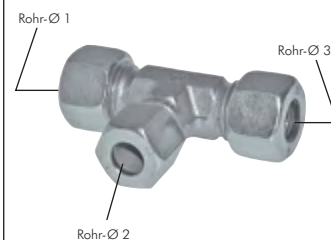

T-Verschraubungen mit reduziertem Abgang

Typ Stahl verzinkt	Typ 1.4571	Rohr Ø 1 außen	Rohr Ø 2 außen	Rohr Ø 3 außen
leichte Baureihe				
---	TR 6/10/6 LES	6 L	10 L	6 L
TR 8/6/8 L	TR 8/6/8 LES	8 L	6 L	8 L
TR 8/8/6 L	---	8 L	8 L	6 L
TR 8/10/8 L	TR 8/10/8 LES	8 L	10 L	8 L
TR 10/6/10 L	TR 10/6/10 LES	10 L	6 L	10 L
TR 10/8/10 L	TR 10/8/10 LES	10 L	8 L	10 L
---	TR 10/10/8 LES	10 L	10 L	8 L
TR 12/8/12 L	TR 12/8/12 LES	12 L	8 L	12 L
TR 12/10/10 L	TR 12/10/10 LES	12 L	10 L	10 L
TR 12/10/12 L	TR 12/10/12 LES	12 L	10 L	12 L
---	TR 12/12/10 LES	12 L	12 L	10 L
TR 12/18/12 L	TR 12/18/12 LES	12 L	18 L	12 L
TR 15/8/15 L	TR 15/8/15 LES	15 L	8 L	15 L
TR 15/10/15 L	TR 15/10/15 LES	15 L	10 L	15 L
TR 15/12/15 L	TR 15/12/15 LES	15 L	12 L	15 L
TR 18/15/18 L	TR 18/15/18 LES	18 L	15 L	18 L
TR 22/10/22 L	TR 22/10/22 LES	22 L	10 L	22 L
TR 22/12/22 L	TR 22/12/22 LES	22 L	12 L	22 L
TR 22/15/22 L	TR 22/15/22 LES	22 L	15 L	22 L
TR 22/18/22 L	TR 22/18/22 LES	22 L	18 L	22 L
TR 28/12/28 L	TR 28/12/28 LES	28 L	12 L	28 L
TR 28/15/28 L	TR 28/15/28 LES	28 L	15 L	28 L
TR 28/22/28 L	TR 28/22/28 LES	28 L	22 L	28 L
schwere Baureihe				
TR 12/10/12 S	TR 12/10/12 SES	12 S	10 S	12 S
TR 16/12/16 S	TR 16/12/16 SES	16 S	12 S	16 S
TR 25/16/25 S	TR 25/16/25 SES	25 S	16 S	25 S
TR 25/20/25 S	TR 25/20/25 SES	25 S	20 S	25 S