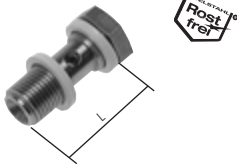

Hohlschrauben

1

! Zubehör gleich mitbestellen!

2 Stück Dichtringe

Hohlschrauben 1-fach

Typ	L	SW	Typ	L	SW	Gewinde	Typ
MS vernickelt			Aluminium				Dichtringe
VT 51/15 MSV	14,5	8	VT 51/16 ST*	16,2	8	M 5	DR 50 K
---	---	---	VT 181/19 A	19,0	13	G 1/8"	DR 18 K
VT 181/23 MSV	22,5	14	VT 181/23 A	23,0	13	G 1/8"	DR 18 K
VT 181/24 MSV	24,0	14	---	---	---	G 1/8"	DR 18 K
---	---	---	VT 181/25 A	25,0	14	G 1/8"	DR 18 K
VT 141/25 MSV	25,0	17	VT 141/25 A	25,0	17	G 1/4"	DR 14 K
VT 141/28 MSV	28,0	17	VT 141/30 A	30,0	17	G 1/4"	DR 14 K
VT 381/26 MSV	26,0	19	VT 381/25 A	25,0	22	G 3/8"	DR 38 K
VT 381/32 MSV	32,0	19	VT 381/37 A	37,0	22	G 3/8"	DR 38 K
VT 121/37 MSV	37,3	24	VT 121/45 A	45,0	27	G 1/2"	DR 12 K

* Ausführung in Stahl verzinkt

Hohlschrauben 1-fach

Lieferumfang: Inklusive 2 Dichtringe aus PTFE

Typ	Gewinde	L	SW
1.4571			
VT 51/16 ES	M 5	16	8
VT 181/24 ES	G 1/8"	24	14
VT 141/25 ES	G 1/4"	25	17
VT 381/26 ES	G 3/8"	26	22

! Zubehör gleich mitbestellen!

3 Stück Dichtringe

Hohlschrauben 2-fach

Typ	L	SW	Typ	L	SW	Gewinde	Typ
MS vernickelt			Stahl verzinkt				Dichtringe
---	---	---	VT 52/27 ST	27,0	8	M 5	DR 50 K
VT 182/41 MSV	40,5	14	VT 182/40 ST	40,0	14	G 1/8"	DR 18 K
VT 142/41 MSV	41,0	17	VT 142/42 ST	41,5	17	G 1/4"	DR 14 K
VT 142/46 MSV	46,0	17	---	---	---	G 1/4"	DR 14 K
VT 382/42 MSV	42,0	19	VT 382/43 ST	43,0	22	G 3/8"	DR 38 K
VT 382/54 MSV	53,5	19	---	---	---	G 3/8"	DR 38 K
VT 122/63 MSV	62,5	24	---	---	---	G 1/2"	DR 12 K

Hohlschrauben 2-fach

Lieferumfang: Inklusive 3 Dichtringe aus PTFE

Typ	Gewinde	L	SW
1.4571			
VT 52/27 ES	M 5	27	8
VT 182/40 ES	G 1/8"	40	14
VT 142/42 ES	G 1/4"	42	17

! Zubehör gleich mitbestellen!

4 Stück Dichtringe