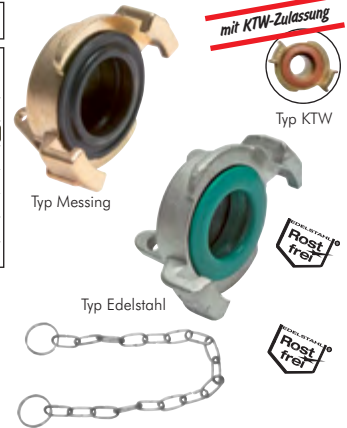

Gartenschlauch-Schnellkupplungen

Gartenschlauch-Schnellkupplungen mit Schraubanschluss für Gartenschläuche 40 mm

Temperaturbereich: 0°C bis max. +60°C
 Betriebsdruck: 0 - 8 bar
 Medien: Wasser

- Vorteile:**
- mehrfache Montage möglich
 - keine Bildung von Schmutznestern
 - keine Verletzungsgefahr durch scharfe Ecken und Kanten

Typ	Schlauch Ø innen
GSKWS 13 MS	13 (1/2")
GSKWS 19 MS	19 (3/4")
Ersatzdichtungen	
GKOR	NBR-Dichtung für Typ Messing
GKOR KTW	NBR-Dichtung für Typ Messing mit KTW-Zulassung

Verschlusskappen für Gartenschlauch-Schnellkupplung 40 mm

Typ	Typ Messing mit KTW-Zulassung	Typ Edelstahl
Messing	GKVS KTW	GKVS ES
Ersatzdichtungen		
GKOR	NBR-Dichtung für Typ Messing	
GKOR KTW	NBR-Dichtung für Typ Messing mit KTW-Zulassung	
GKOR ES	FKM-Dichtung für Typ Edelstahl	
Kette aus Edelstahl		
GKVS KETTE ES	Edelstahlkette verwendbar für GK-Verschlusskappen mit Bohrung	

Gartenschlauch-Schnellkupplungen mit Schlauchtülle, drehbar 40 mm

Typ gekuppelt drehbar	Typ gekuppelt nicht drehbar*	besonders preiswert!	Schlauch Ø innen	Dichtung NBR Standard	Dichtung NBR KTW-Zulassung
GSKD 13 MS	GSKD 13 MS E		13 (1/2")	GKORX	GKOR KTW
GSKD 19 MS	GSKD 19 MS E		19 (3/4")	GKORX	GKOR KTW
GSKD 25 MS	GSKD 25 MS E		25 (1")	GKORX	GKOR KTW
GSKD 32 MS	---		32 (1 1/4")	GKORX	GKOR KTW